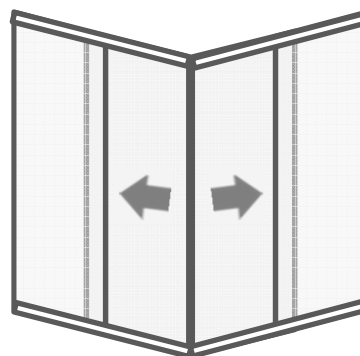

PUERTA CORREDIZA PARA BAÑO SERIE LH

180°

90°

Sección
(Fijo sin porta-rodín)

Descripción del Sistema

Sistema corredizo muy elegante de puertas para baño con rieles en aluminio y vidrio temperado.

Datos Técnicos

- Disponible para utilizar en vidrio de 6mm.
- Existe una gran gama de acabados en vidrio: Claro, Bronce, Gris, Verde SG®, ArticBlue® y Mateado al Acido Matelux®.
- Disponible con perfil de aluminio en acabado cromado (brillante) y natural.
- Riel inferior que favorece el desagüe.
- Opciones de accesorios de apertura: botón sencillo, botón doble, haladera, haladera pañera y pañera.
- Varias opciones para la sujeción del vidrio: portarodín y kit botón
- Se recomienda el tratamiento Smart Clean® para facilitar la limpieza y protección de los vidrios.
- Restricciones:
 - En el diseño a 90°, cada lado debe medir máximo 1000mm
 - Altura máxima recomendada 2000mm
 - Ancho máximo recomendado 2000mm

Diseños

Vidrio fijo - móvil
(con o sin porta rodín)

Vidrio fijo - móvil Tipo Kit Botón
(con o sin porta rodín)

Vidrio fijo - móvil Tipo Kit Botón

Vidrio móvil - móvil

Vidrio móvil - móvil
Tipo Kit Botón

Vidrio fijo - móvil - fijo a 90°
(con o sin porta rodín)
También Tipo Kit Botón