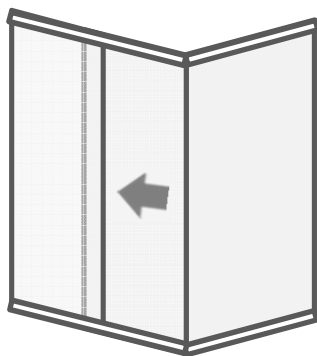

PUERTA CORREDIZA PARA BAÑO SERIE LH

180°

90°

Sección
(Fijo sin porta-rodín)

Descripción del Sistema

Sistema corredizo muy elegante de puertas para baño con rieles en aluminio y vidrio temperado.

Datos Técnicos

- Disponible para utilizar en vidrio de 6mm.
- Existe una gran gama de acabados en vidrio: Claro, Bronce, Gris, Verde SG®, ArticBlue® y Mateado al Acido Matelux®.
- Disponible con perfil de aluminio en acabado cromado (brillante) y natural.
- Riel inferior que favorece el desagüe.
- Opciones de accesorios de apertura: botón sencillo, botón doble, haladera, haladera pañera y pañera.
- Varias opciones para la sujeción del vidrio: portarodín y kit botón
- Se recomienda el tratamiento Smart Clean® para facilitar la limpieza y protección de los vidrios.
- Restricciones:
 - En el diseño a 90°, cada lado debe medir máximo 1000mm
 - Altura máxima recomendada 2000mm
 - Ancho máximo recomendado 2000mm

Diseños

Vidrio fijo - móvil
(con o sin porta rodín)

Vidrio fijo - móvil Tipo Kit Botón
(con o sin porta rodín)

Vidrio fijo - móvil Tipo Kit Botón

Vidrio móvil - móvil

Vidrio móvil - móvil
Tipo Kit Botón

Vidrio fijo - móvil - fijo a 90°
(con o sin porta rodín)
También Tipo Kit Botón