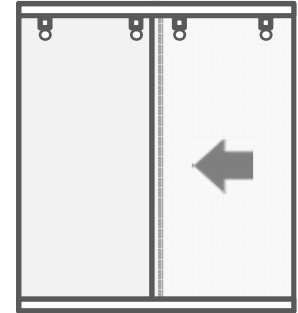

Vidrio fijo - móvil Tipo Kit Botón