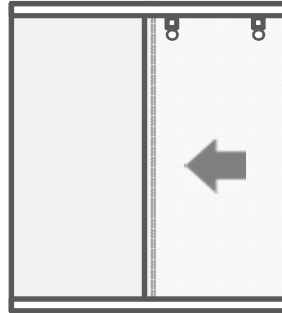

Vidrio fijo - móvil Tipo Kit Botón
(con o sin porta rodín)