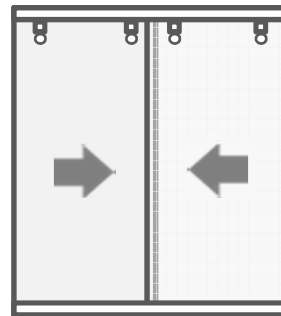

PUERTA CORREDIZA PARA BAÑO SERIE LH

180°

90°

Sección
(Fijo sin porta-rodín)

Descripción del Sistema

Sistema corredizo muy elegante de puertas para baño con rieles en aluminio y vidrio temperado.

Datos Técnicos

- Disponible para utilizar en vidrio de 6mm.
- Existe una gran gama de acabados en vidrio: Claro, Bronce, Gris, Verde SG®, ArticBlue® y Mateado al Acido Matelux®.
- Disponible con perfil de aluminio en acabado cromado (brillante) y natural.
- Riel inferior que favorece el desagüe.
- Opciones de accesorios de apertura: botón sencillo, botón doble, haladera, haladera pañera y pañera.
- Varias opciones para la sujeción del vidrio: portarodín y kit botón
- Se recomienda el tratamiento Smart Clean® para facilitar la limpieza y protección de los vidrios.
- Restricciones:
 - En el diseño a 90°, cada lado debe medir máximo 1000mm
 - Altura máxima recomendada 2000mm
 - Ancho máximo recomendado 2000mm

Diseños

Vidrio fijo - móvil
(con o sin porta rodín)

Vidrio fijo - móvil Tipo Kit Botón
(con o sin porta rodín)

Vidrio fijo - móvil Tipo Kit Botón

Vidrio móvil - móvil

Vidrio móvil - móvil
Tipo Kit Botón

Vidrio fijo - móvil - fijo a 90°
(con o sin porta rodín)
También Tipo Kit Botón