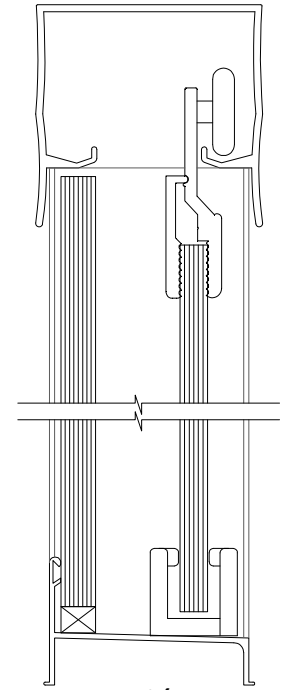

PUERTA CORREDIZA PARA BAÑO SERIE LH

180°

90°

Sección
(Fijo sin porta-rodín)

Descripción del Sistema

Sistema corredizo muy elegante de puertas para baño con rieles en aluminio y vidrio temperado.

Datos Técnicos

- Disponible para utilizar en vidrio de 6mm.
- Existe una gran gama de acabados en vidrio: Claro, Bronce, Gris, Verde SG®, ArticBlue® y Mateado al Acido Matelux®.
- Disponible con perfil de aluminio en acabado cromado (brillante) y natural.
- Riel inferior que favorece el desagüe.
- Opciones de accesorios de apertura: botón sencillo, botón doble, haladera, haladera pañera y pañera.
- Varias opciones para la sujeción del vidrio: portarodín y kit botón
- Se recomienda el tratamiento Smart Clean® para facilitar la limpieza y protección de los vidrios.
- Restricciones:
 - En el diseño a 90°, cada lado debe medir máximo 1000mm
 - Altura máxima recomendada 2000mm
 - Ancho máximo recomendado 2000mm

Diseños

Vidrio fijo - móvil
(con o sin porta rodín)

Vidrio fijo - móvil Tipo Kit Botón
(con o sin porta rodín)

Vidrio fijo - móvil Tipo Kit Botón

Vidrio móvil - móvil

Vidrio móvil - móvil
Tipo Kit Botón

Vidrio fijo - móvil - fijo a 90°
(con o sin porta rodín)
También Tipo Kit Botón

Vidrio fijo - móvil - móvil - fijo a 90°
(con o sin porta rodín)
También Tipo Kit Botón